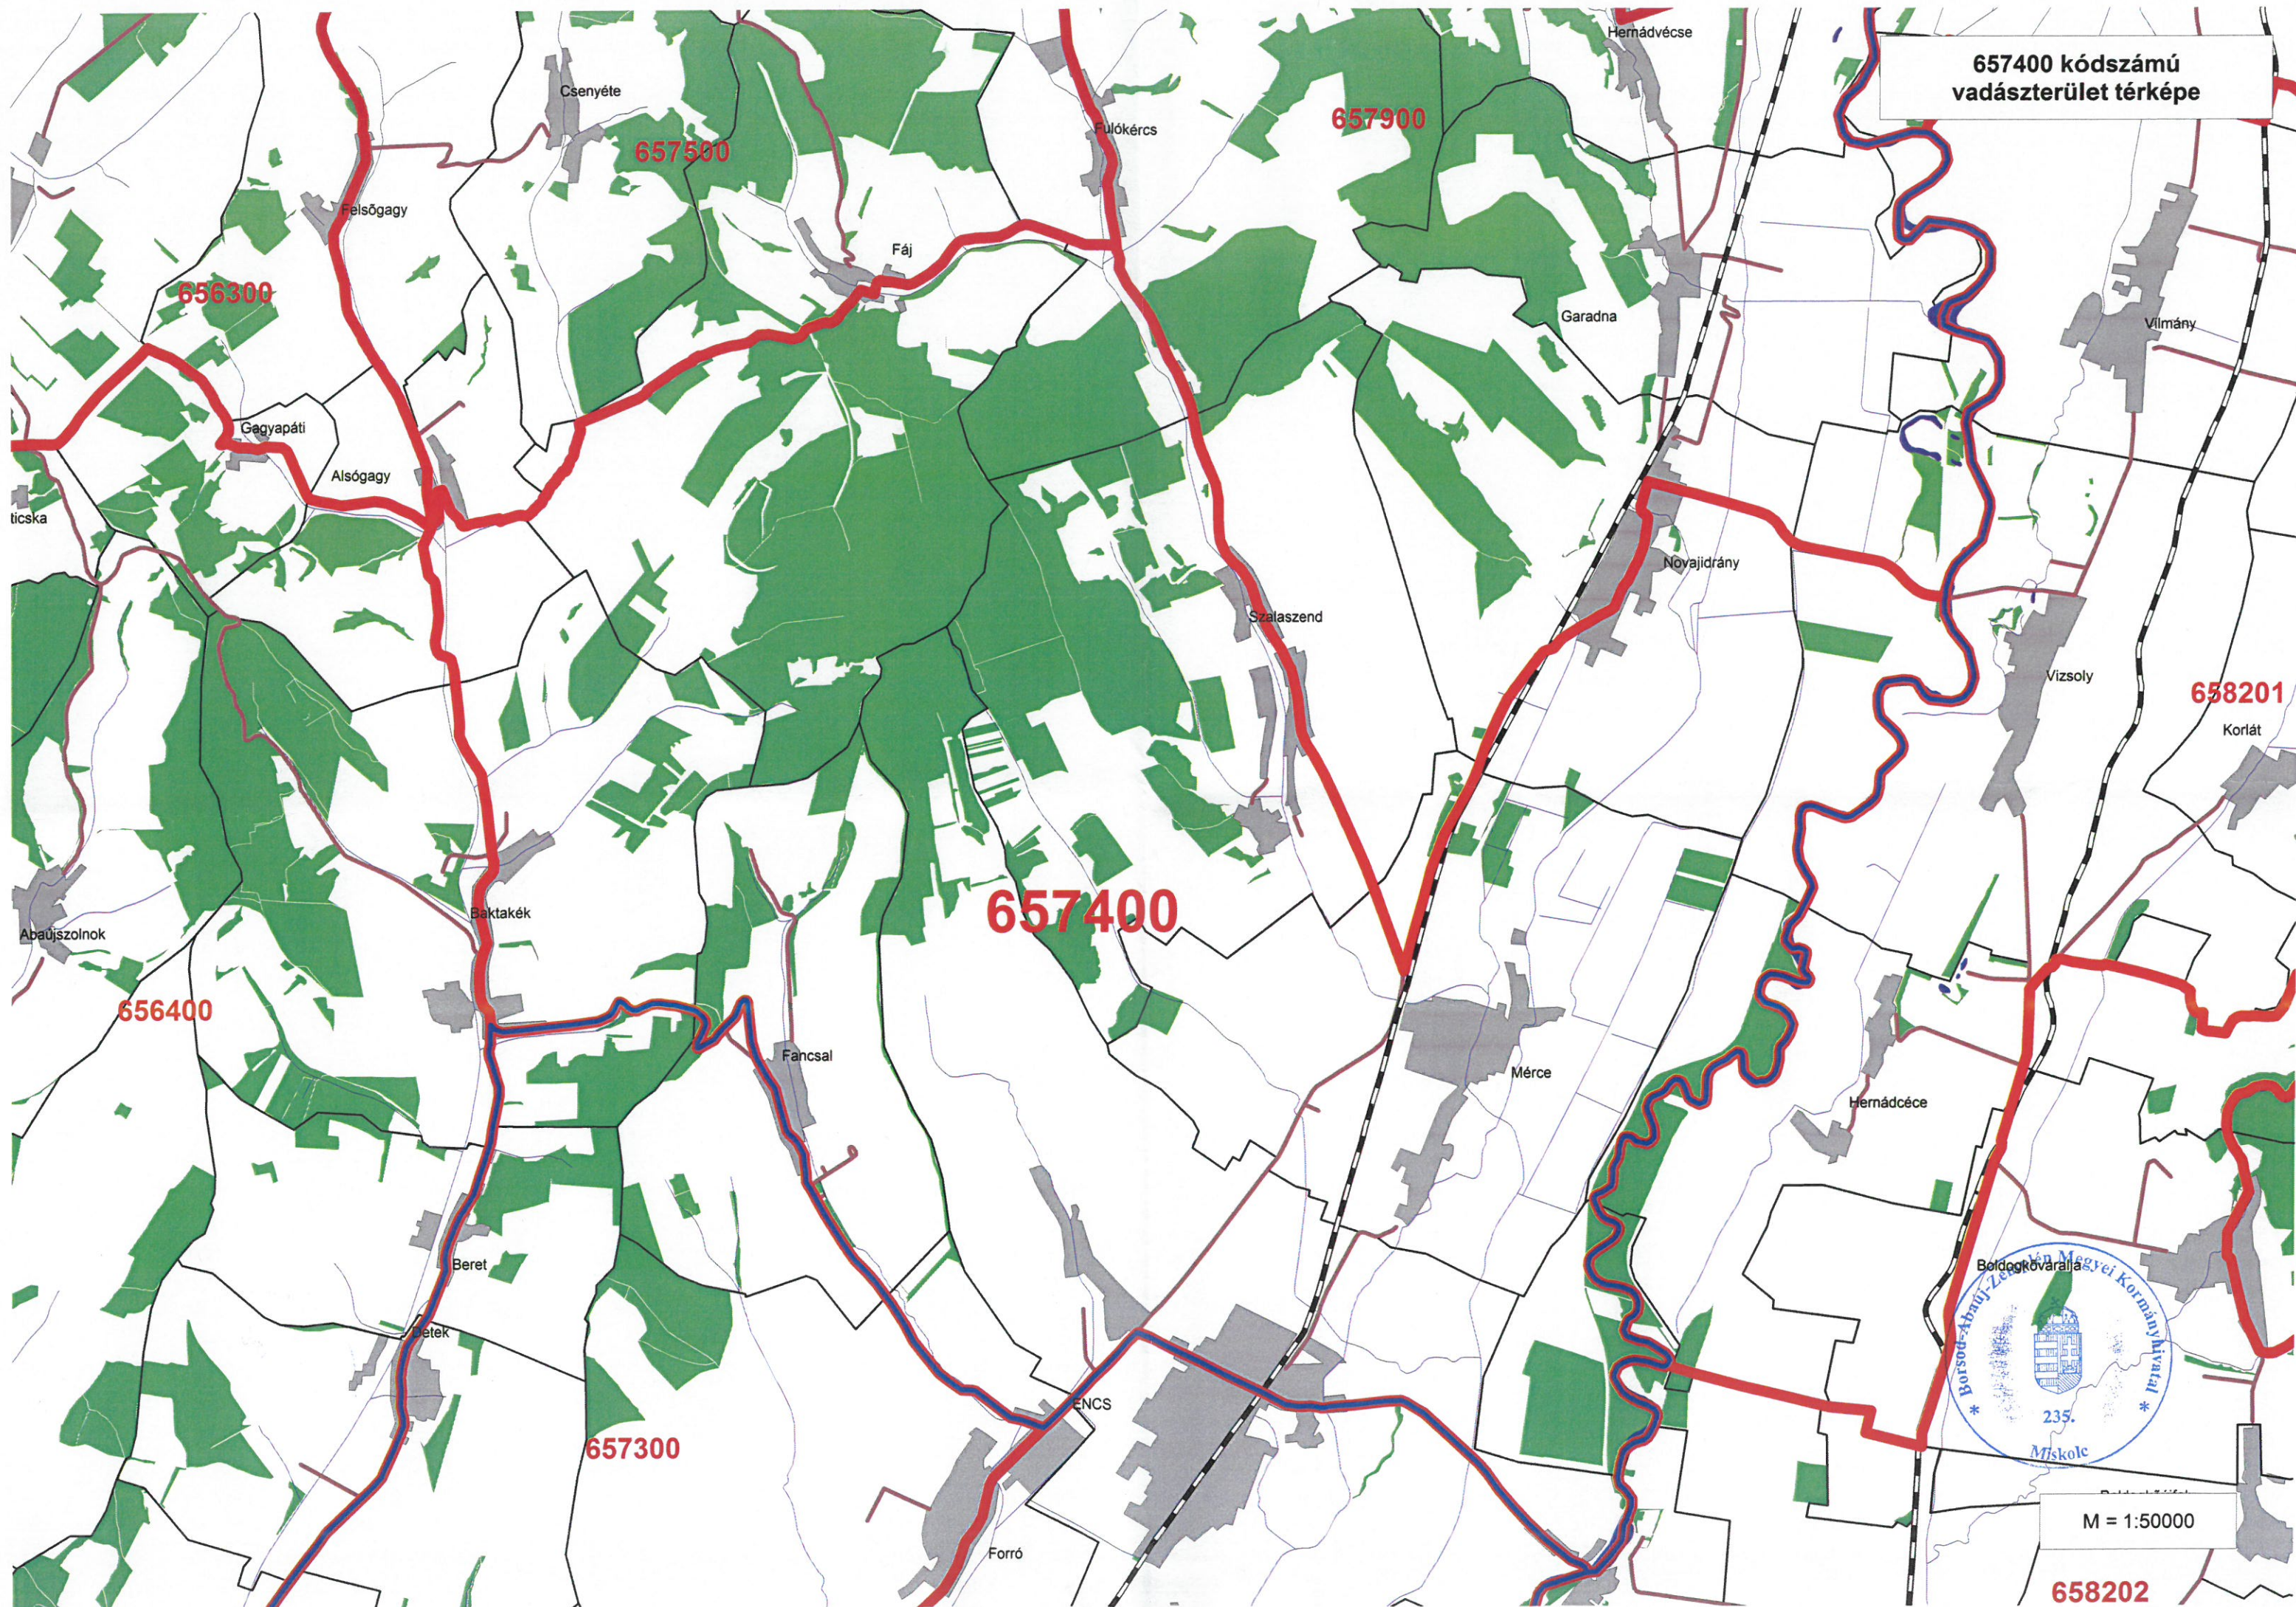

657400 kódszámú vadászterület térképe

M = 1:50000

658202